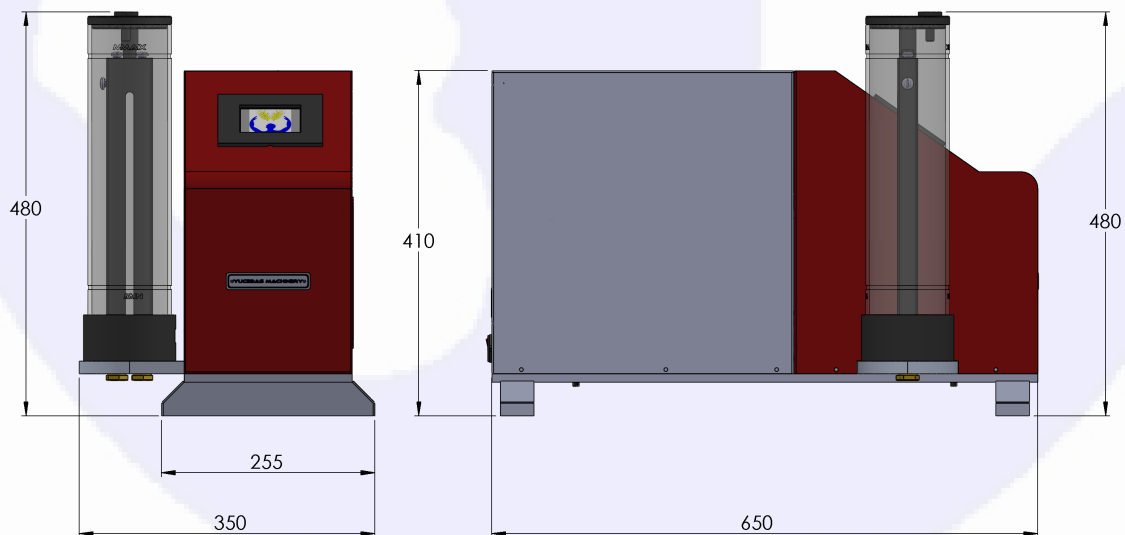

YUCEBAS MACHINE ANALYTICAL EQUIPMENT INDUSTRY

ВНЕШНЯЯ СИСТЕМА АВТОМАТИЧЕСКОЙ ПОДАЧИ ВОДЫ Y42

YUCEBAS MACHINE ANALYTICAL EQUIPMENT INDUSTRY

ВНЕШНЯЯ СИСТЕМА АВТОМАТИЧЕСКОЙ ПОДАЧИ ВОДЫ Y42

Прибор обеспечивает точное дозирование воды при определении водопоглощения на фаринографе или комбинированном анализаторе теста и муки. Минимизирует ошибки оператора и увеличивает точность дозирования. Точность результатов при определении водопоглощения обеспечивается поддержанием постоянной температуры воды в блоке дозирования. Имеется мини компьютер с цветным сенсорным экраном 3.5". Программное обеспечение обновляется посредством сети Интернет. Легко калибруется для достижения точности дозирования воды менее 0.1%.

Технические характеристики :

Размеры : 480 мм x 650 мм x 350 мм

Электропитание : 220 V 50 - 60 Hz

Вес нетто : 42 кг

YÜCEBAŞ MAKİNE ANALİTİK CİHAZLAR SANAYİ

Fatih Mahallesi 451 Sokak No : 6

Helvacı / Aliağa / İZMİR / TÜRKİYE