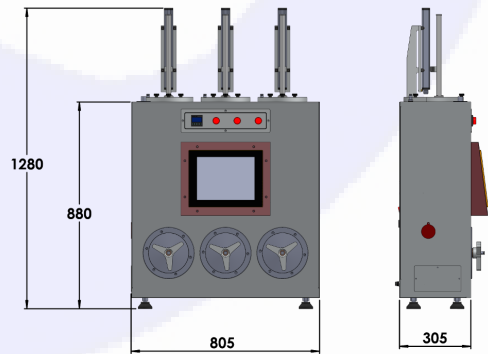

YUCEBAŞ MAKİNE ANALİTİK CİHAZLAR SANAYİ

GASTOGRAPH - Y55

YUCEBAŞ MAKİNE ANALİTİK CİHAZLAR SANAYİ

GASTOGRAPH—Y55

Gastograph hamur numunelerindeki maya aktivitesinden dolayı oluşan gaz – CO₂ – miktarını ölçer ve maya aktivitesi tespitinde kullanılır. Gastograph yaş ve kuru (instant) maya aktivitesini ölçer. Cihaz birden fazla numunenin analizinin tek bir seferde yapılmasına imkan sağlamaktadır. Cihaz test numunelerinin yerleştirildiği sıcaklık kontrollü fermantasyon kabini ile donatılmıştır. Fermantasyon odaları yüksek sızdırmazlık seviyesine sahip olup fermantasyon odaları kapaklarının tamamı krom malzemedir. Cihaz belirli zaman aralıklarında üretilen CO₂ hacmini ölçmektedir. Cihaz herhangi bir operatör müdahalesi olmaksızın 3 saate kadar kesintisiz test yapılabilecek şekilde dizayn edilmiştir. Cihaz maya üreticileri, un fabrikaları, ekmek fırınları, laboratuvarlar, araştırma kurumları ve üniversitelerin kullanımı için uygundur. Test sonuçları grafik üzerine aktarıldığı gibi anlık sonuçlar ekran üzerindeki sütun grafiklerden de takip edilebilmektedir. Test sonuçları doğrudan yazıcı ile yazdırılabilmekte olup ayrıca pdf ve excel formatlarına da dönüştürülebilmektedir.

- Maya kalitesinin tespit edilmesi
- Test sonuçlarını endüstriyel PC üzerinde depolama
- Test grafiklerinin online takibi
- Test esnasında sıcaklığın online kontrolü
- Test sonuçlarında yüksek hassasiyet (hassasiyet: 0.5 ccm/CO₂)
- Kolay kullanım ve sağlam yapı
- Kolay kalibrasyon imkanı
- İnternete ve şirket içerisindeki yerel ağa kolay bağlantı için mevcut bilgisayar üzerinde Ethernet portu
- Cihaza ait özel yazılımın güncellenmesi için uzaktan erişim kontrolü
- Kullanıcı dostu çok dilli özel yazılım

Teknik Özellikler :

Ölçüler : (Y x D x G) 880 + 400 mm x 305 mm x 805 mm

Enerji : 220 V 50 - 60 Hz

Net Ağırlık : 70 Kg

YUCEBAŞ MAKİNE ANALİTİK CİHAZLAR SANAYİ

Fatih Mahallesi 451 Sokak No : 6

Helvacı / Aliağa / İZMİR / TÜRKİYE