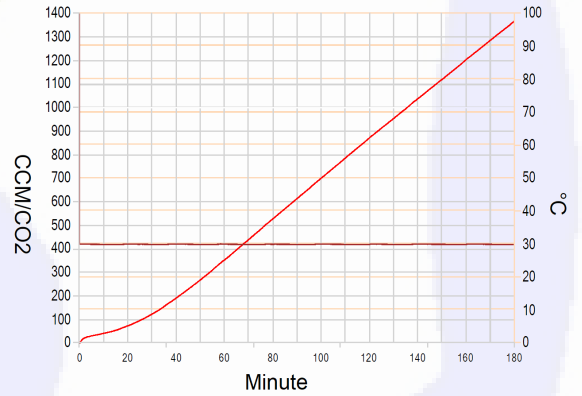

YUCEBAŞ MAKİNE ANALİTİK CİHAZLAR SANAYİ

GASTOGRAPH - Y55

YUCEBAŞ MAKİNE ANALİTİK CİHAZLAR SANAYİ

GASTOGRAPH—Y55

Gastograph hamur numunelerindeki maya aktivitesinden dolayı oluşan gaz – CO₂ – miktarını ölçer ve maya aktivitesi tespitinde kullanılır. Gastograph yaş ve kuru (instant) maya aktivitesini ölçer. Cihaz birden fazla numunenin analizinin tek bir seferde yapılmasına imkan sağlamaktadır. Cihaz test numunelerinin yerleştirildiği sıcaklık kontrollü fermantasyon kabini ile donatılmıştır. Fermantasyon odaları yüksek sızdırmazlık seviyesine sahip olup fermantasyon odaları kapaklarının tamamı krom malzemedir. Cihaz belirli zaman aralıklarında üretilen CO₂ hacmini ölçmektedir. Cihaz herhangi bir operatör müdahalesi olmaksızın 3 saate kadar kesintisiz test yapılabilecek şekilde dizayn edilmiştir. Cihaz maya üreticileri, un fabrikaları, ekmek fırınları, laboratuvarlar, araştırma kurumları ve üniversitelerin kullanımı için uygundur. Test sonuçları grafik üzerine aktarıldığı gibi anlık sonuçlar ekran üzerindeki sütun grafiklerden de takip edilebilmektedir. Test sonuçları doğrudan yazıcı ile yazdırılabilmekte olup ayrıca pdf ve excel formatlarına da dönüştürülebilmektedir.

- Maya kalitesinin tespit edilmesi
- Test sonuçlarını endüstriyel PC üzerinde depolama
- Test grafiklerinin online takibi
- Test esnasında sıcaklığın online kontrolü
- Test sonuçlarında yüksek hassasiyet (hassasiyet: 0.5 ccm/CO₂)
- Kolay kullanım ve sağlam yapı
- Kolay kalibrasyon imkanı
- İnternete ve şirket içerisindeki yerel ağa kolay bağlantı için mevcut bilgisayar üzerinde Ethernet portu
- Cihaza ait özel yazılımın güncellenmesi için uzaktan erişim kontrolü
- Kullanıcı dostu çok dilli özel yazılım

Teknik Özellikler :

Ölçüler : (Y x D x G) 880 + 400 mm x 305 mm x 805 mm

Enerji : 220 V 50 - 60 Hz

Net Ağırlık : 70 Kg

YUCEBAŞ MAKİNE ANALİTİK CİHAZLAR SANAYİ

Fatih Mahallesi 451 Sokak No : 6

Helvacı / Aliağa / İZMİR / TÜRKİYE